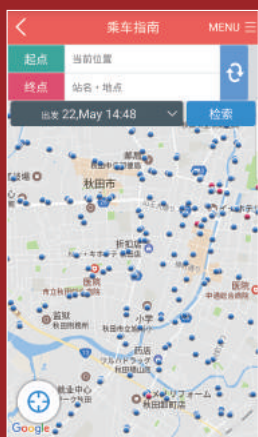

免费下载

欢迎来到秋田!

有用的信息满载!

活动信息

活动信息

将向您提供季节性的活动信息。
从日历上也可以轻松地查阅。
到活动会场的路线也介绍。

设施信息

设施信息

设施信息从区域, 类别, 关键字就能检索出来。
根据徒步·公交车路线向导功能也很方便。

观光路线指引

旅游路线指南

提供秋田之旅的推荐路线!
一日游的住宿和路线, 喜欢的路线, 你只要选择
当日的旅程就确定了。

推荐功能!

路线搜索

- ◎ 搜索利用公共交通到目的值为止的路线。
- ◎ 能够确认到目的地的时间和费用。
- ◎ 在地图上可以确认路线。
- ◎ GPS机能活用, 现在的位置搜索是很简单。
- ◎ 任何时间设定都能够搜索。
- ◎ 点击地图, 任意的地方到任何地方都能检索。

下载方法

App Store 或者 Google Play

Akita's NAVI

Search

读取QR码去下载网页

QR码去
For iPhone

QR码去
For Android

咨询处